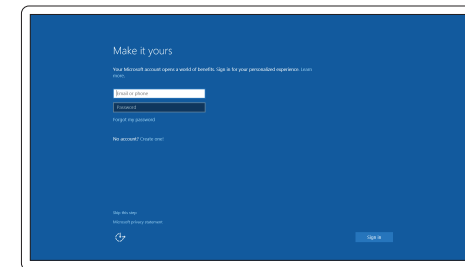

Sign in to your Microsoft account or create a local account

Log på din Microsoft-konto eller opret en lokal konto

Kirjautu Microsoft-tilillesi tai luo paikallinen tili

Logg inn på Microsoft-kontoen din eller opprett en lokal konto

Logga in till ditt Microsoft-konto eller skapa ett lokalt konto