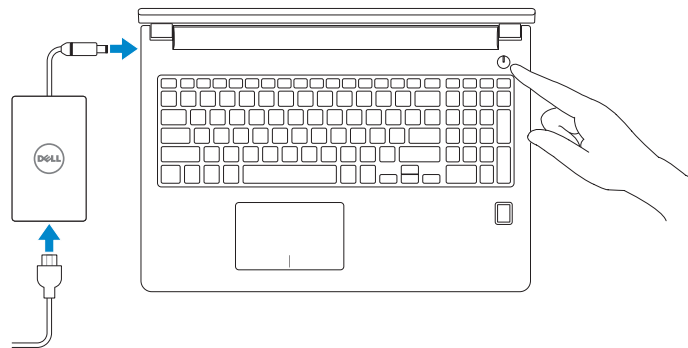

Latitude 15

3000 Series

Quick Start Guide

Hurtig startguide

Pikaopas

Hurtigstart

Snabbstartguide

1 Connect the power adapter and press the power button

Tilslut strømadapteren og tryk på tænd/sluk-knappen

Kytke verkkolaite ja paina virtapainiketta

Slik kobler du til strømadapteren og trykker på strømknappen

Anslut strömadaptern och tryck på strömbrytaren