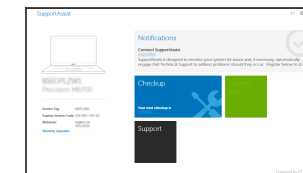

Check and update your computer

Tjek og opdater din computer

Tarkista ja päivitä tietokoneesi

Kontroller og oppdater datamaskinen

Kontrollera och uppdatera din dator