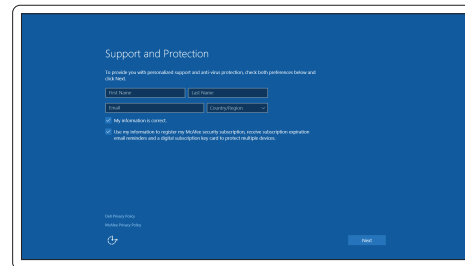

2 Finish Windows 10 setup

Afslut installation af Windows 10

Suorita Windows 10 -asennus loppuun

Fullfør Windows 10 oppsett

Slutför Windows 10-inställningen

Enable Support and Protection

Aktiver Support og Beskyttelse | Ota tuki ja suojaus käyttöön

Aktiver støtte og beskyttelse | Aktivera support och skydd

Connect to your network

Opret forbindelse til netværket | Muodosta verkkoyhteys

Koble deg til nettverket ditt | Anslut till ditt nätverk

NOTE: If you are connecting to a secured wireless network, enter the password for the wireless network access when prompted.