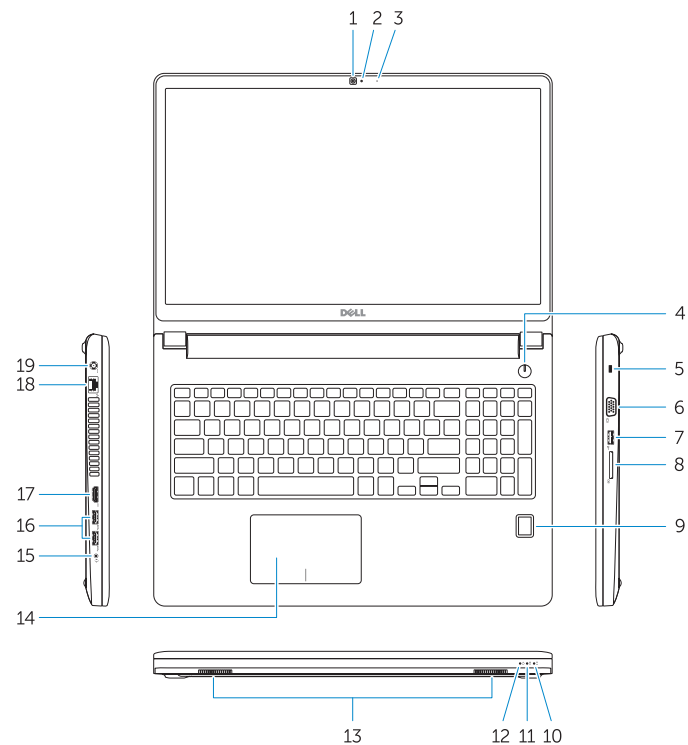

Latitude 15-3570

Features

Funktioner | Ominaisuudet | Funksjoner | Funktionen

1. Kamera
2. Kamerastatusindikator
3. Mikrofon
4. Tænd/sluk-knap (Ingen LED-indikator)
5. Sikkerhedskablets åbning
6. VGA-stik
7. USB 2.0-stik
8. Hukommelseskortlæser
9. Fingeraftrykylæser (valgfrit tilbehør)
10. Batteristatusindikator
11. Indikator for harddiskaktivitet
12. Indikator for strømstatus
13. Højtalere
14. Berøringsplade
15. Headset connector
16. USB 3.0 connector (2)
17. HDMI connector
18. Network connector
19. Power connector
20. Battery
21. Battery release latch
22. Service-tag label